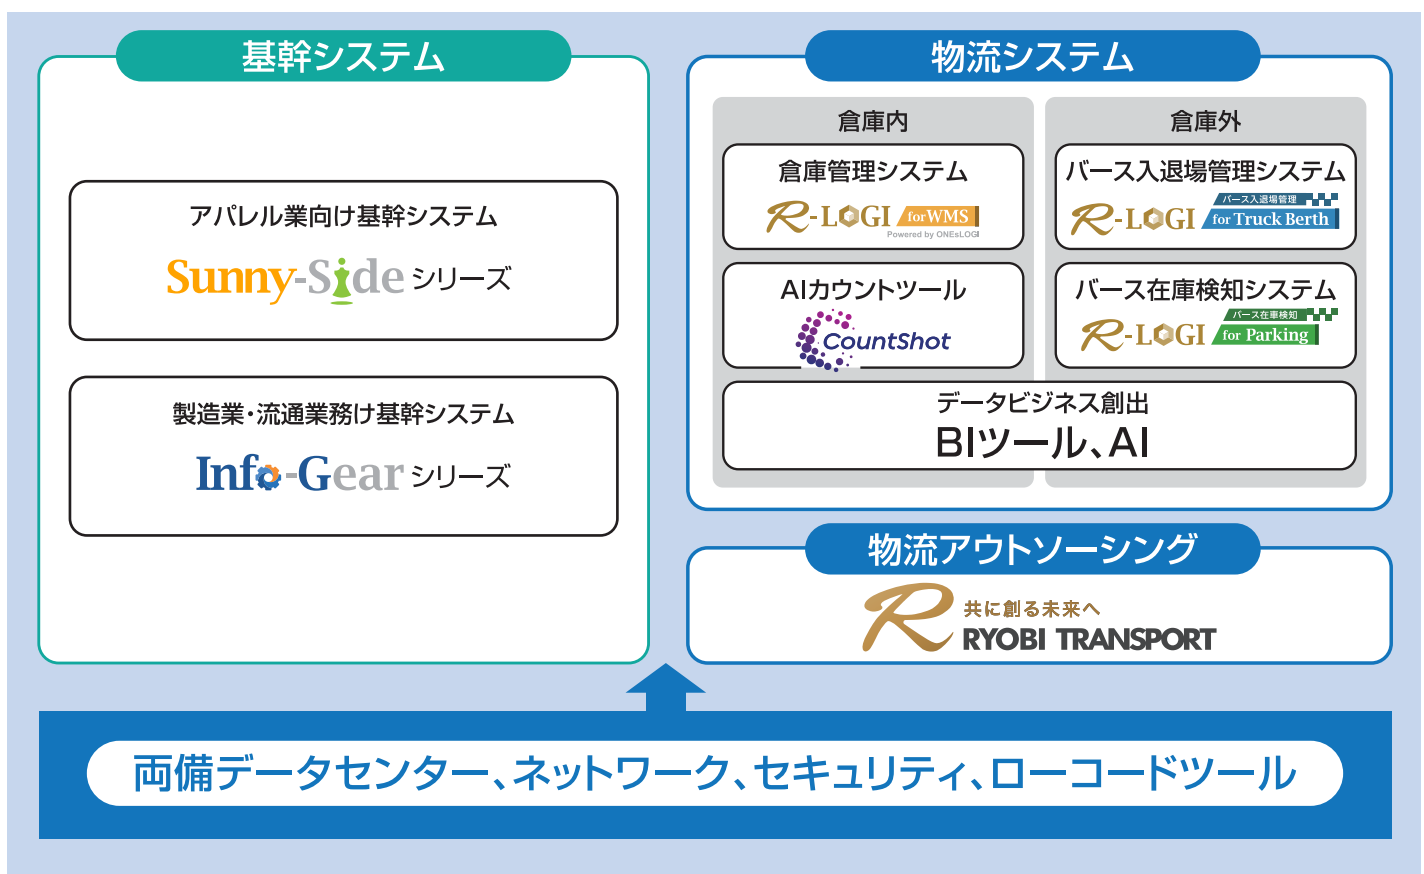

両備システムズのロジスティクスソリューション

両備システムズでは、R-LOGIシリーズを始めとした、WMS以外のソリューションも数多くご提案させていただきます。IT技術を活かし、全体最適な物流改革のご支援をいたします。