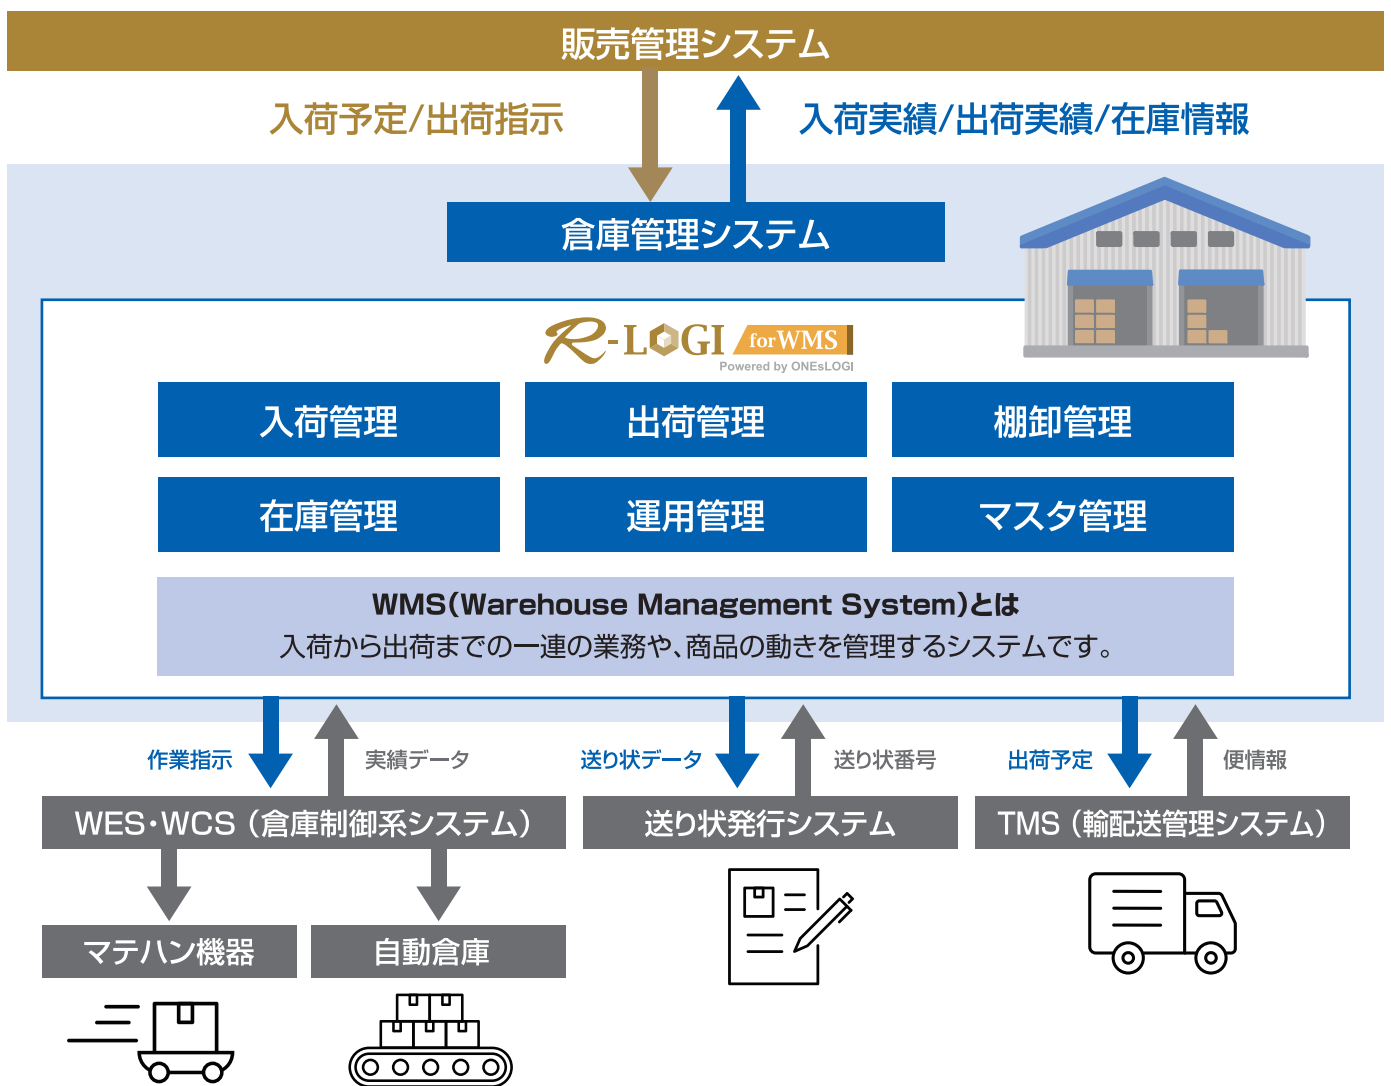

# 積み上がる課題、 差し迫る現場の限界

こんなお悩みございませんか？

作業進捗を把握でき  
ていない

誤出荷や在庫差異が  
発生している

属人化や非効率な運  
用が常態化している

複数拠点をバラバラ  
に管理している

**RYOBI SYSTEMS**

# R-LOGI forWMS | にお任せください

Powered by ONESLOGI

R-LOGI for WMSは、入出荷作業・在庫管理といった、  
物流現場のあらゆる業務を管理するシステムです。  
倉庫業務の標準化・効率化を実現し、お客様のDX推進をサポートします。

## システム連携図

データ連携により効率的な運用が可能です